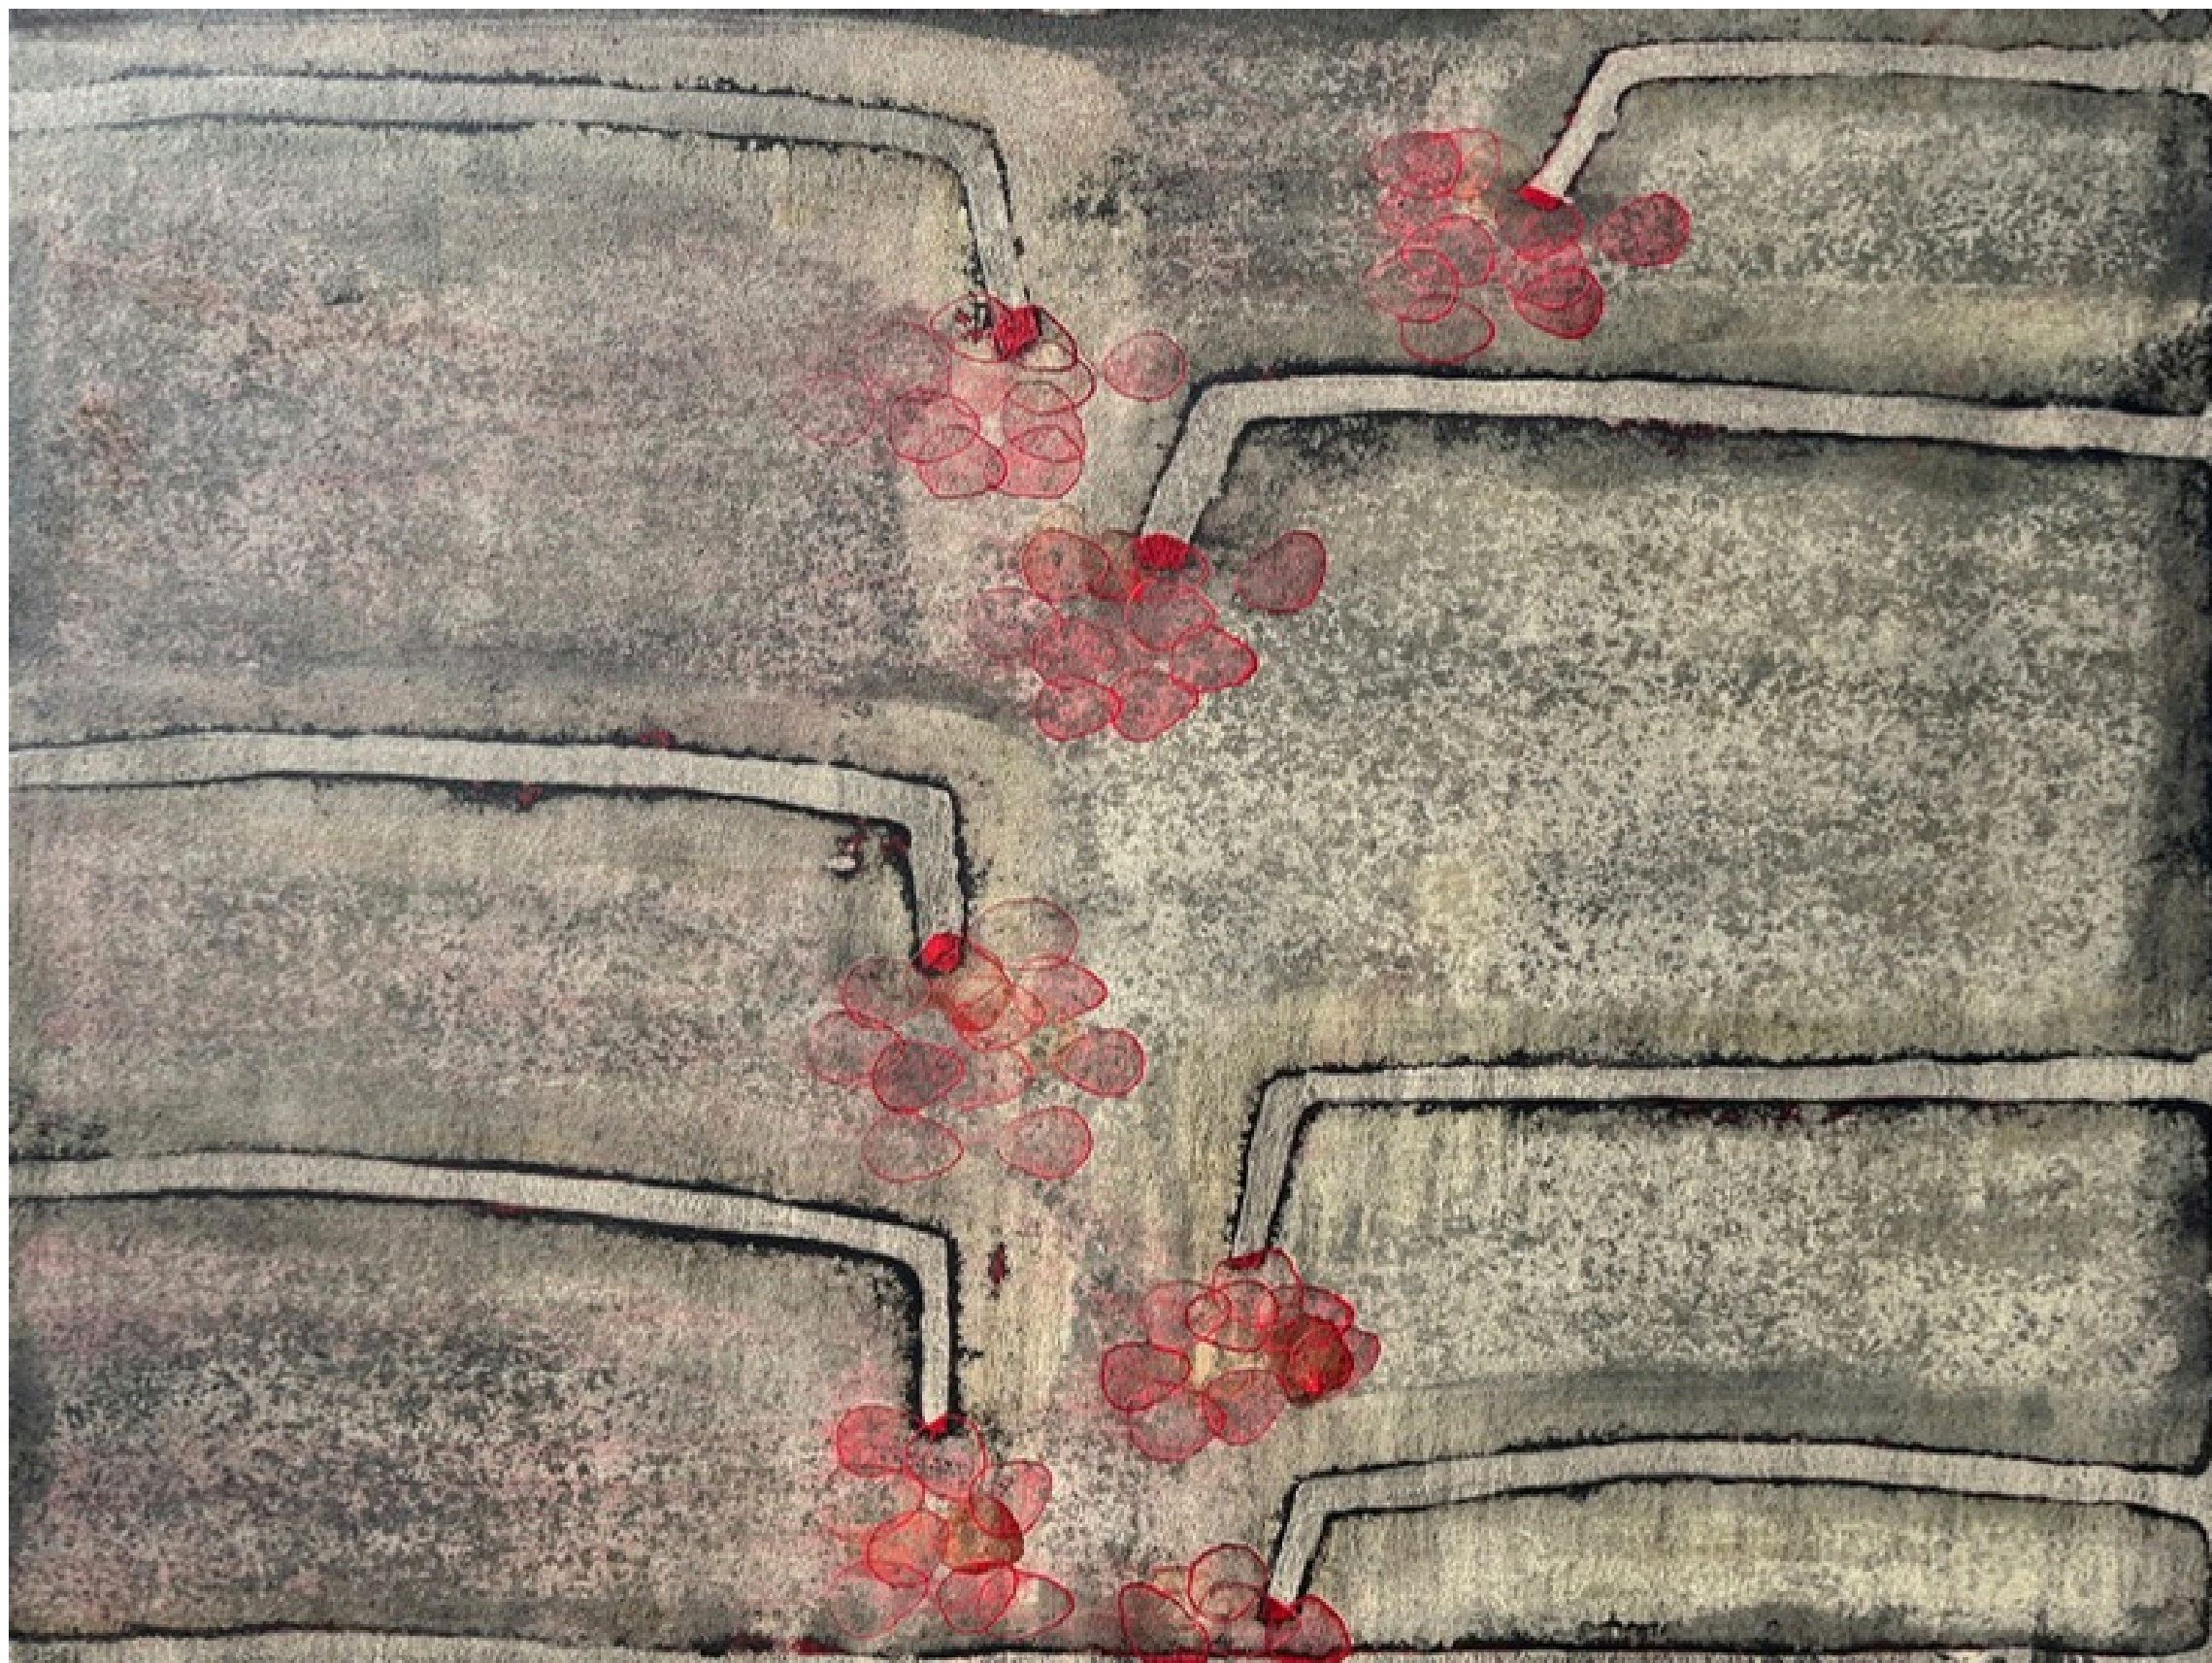

Jardí sec
Acrílic sobre tela
73x107 cm
3800 €