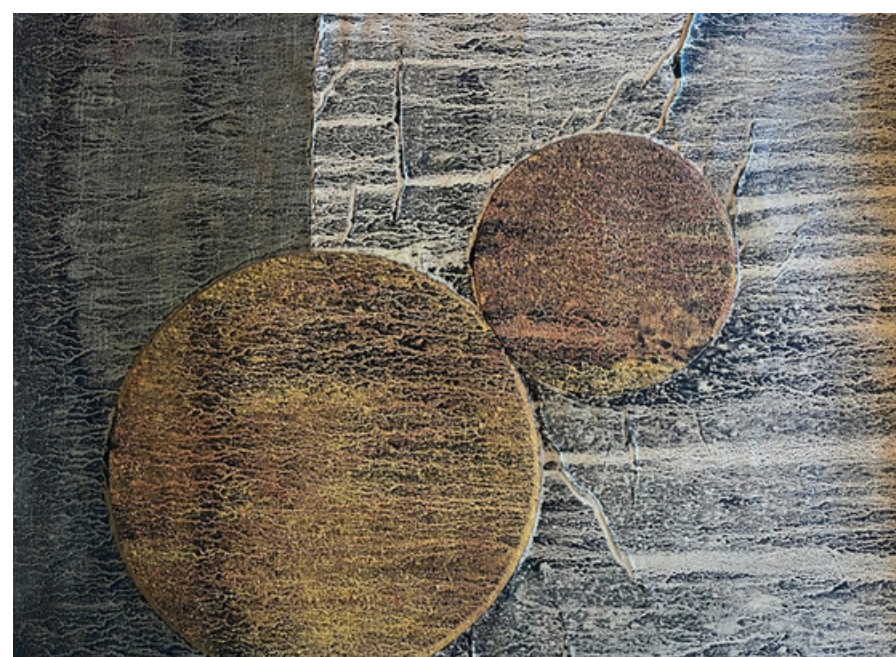

La seva paleta —dominada per ocres, terres, vermells apagats i negres— activa una associació directa amb elements minerals i orgànics, situant l'obra en un espai de proximitat amb el que és elemental. Aquesta condició matèrica no només defineix l'aspecte visual de la pintura, sinó que construeix una atmosfera en què el color sembla emergir lentament, com si fos resultat d'un procés d'erosió.

Boira
Acrílico sobre tela
73x116 cm
4200 €

Fulles
Acrílic sobre tela
73x116 cm
4200 €

Ifitry
Acrílic sobre tela
73x116 cm
4200 €

Camps d'arròs
Acrílic sobre tela
62x100 cm
3500 €

Olor de terra 1
Acrílic sobre paper japonès. 45x33 cm
1300 €