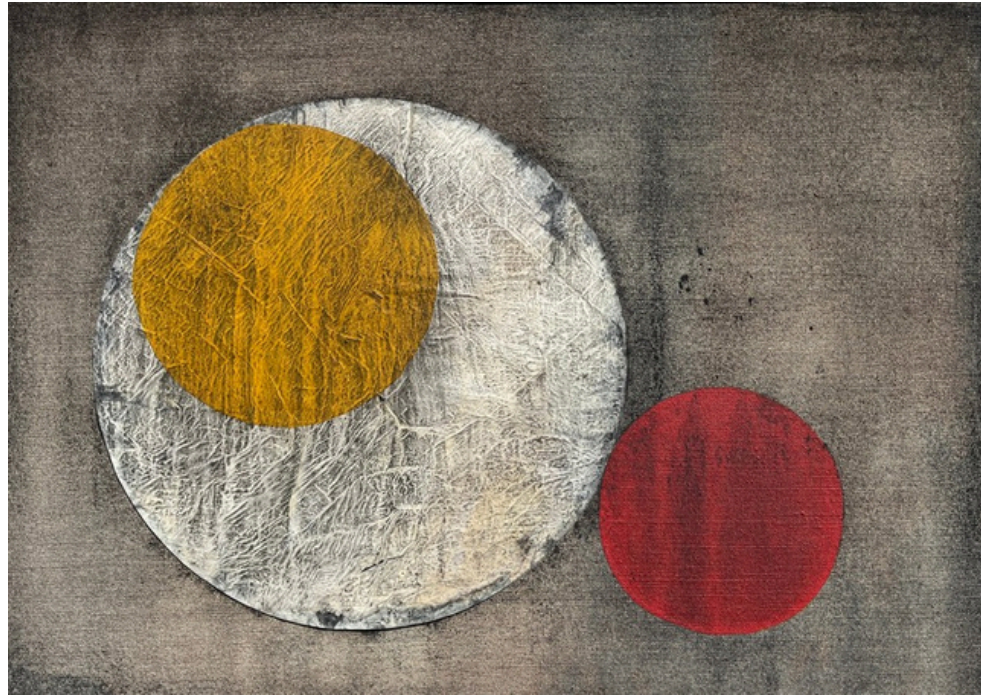

Olor de terra 8
Acrílico sobre tela
46x65 cm
2300 €