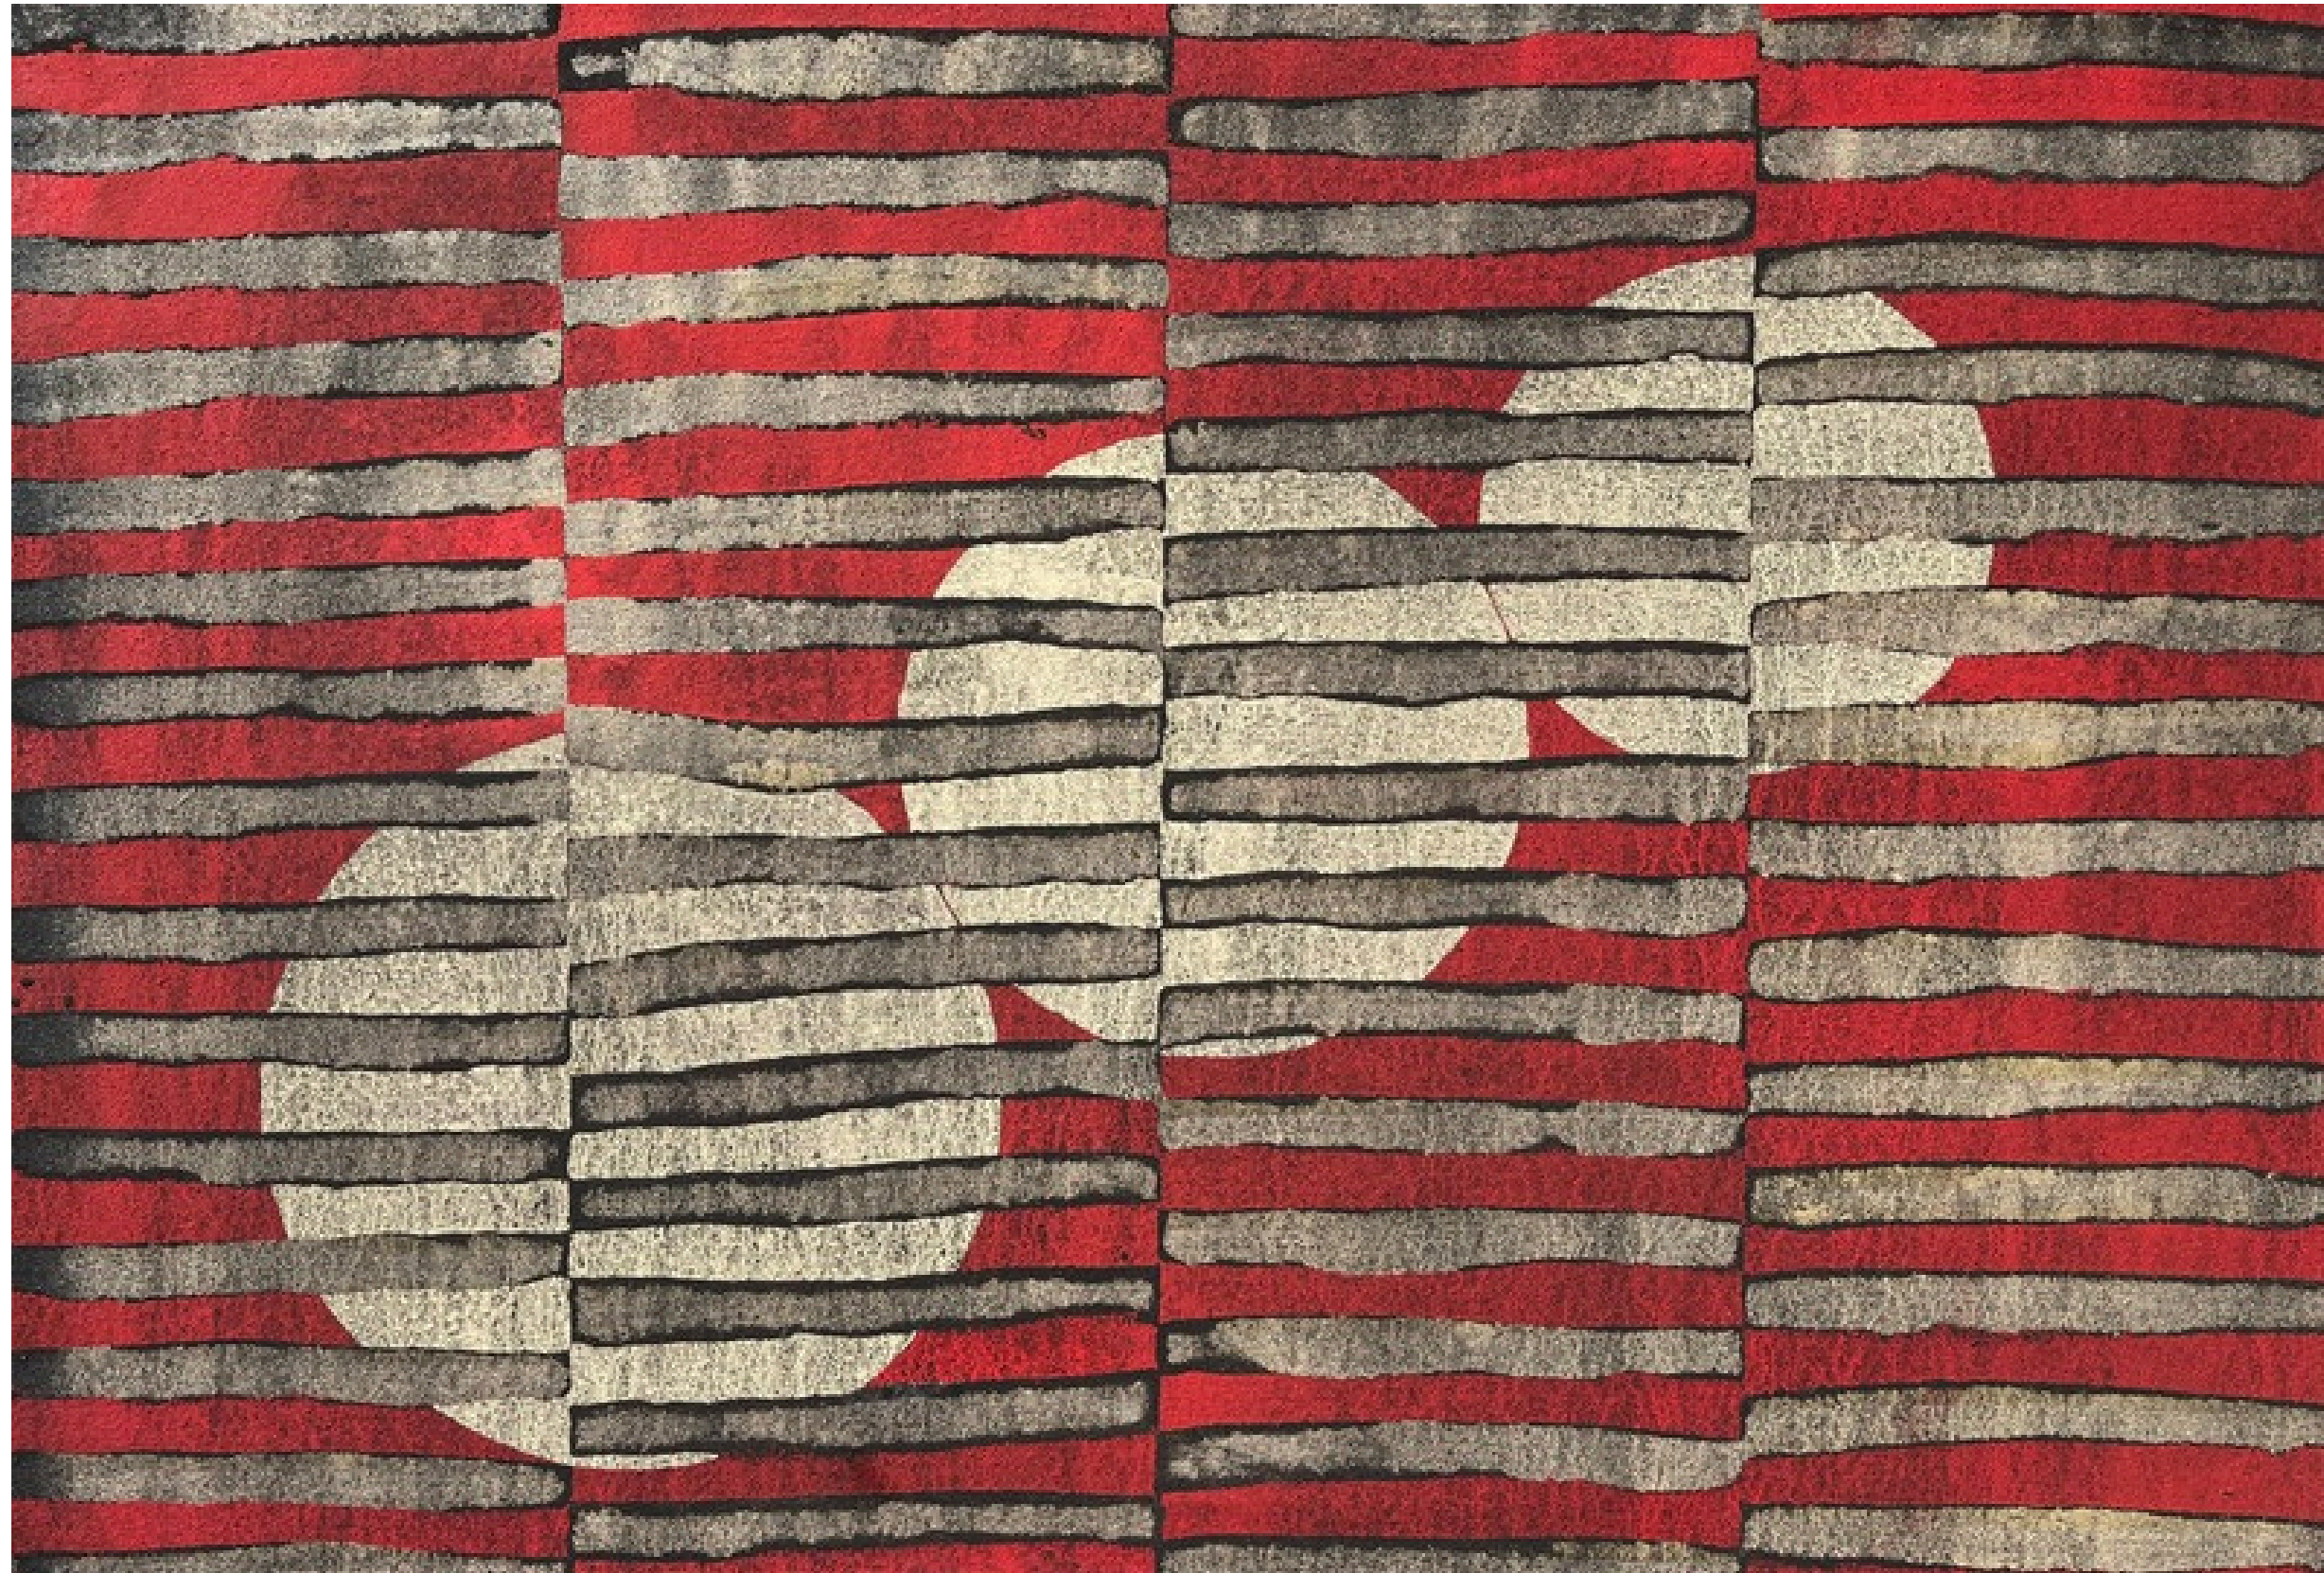

Jardí 1
Acrílic sobre tela
50x73 cm
2500 €

Jardí 3
Acrílic sobre tela
50x73 cm
2500 €