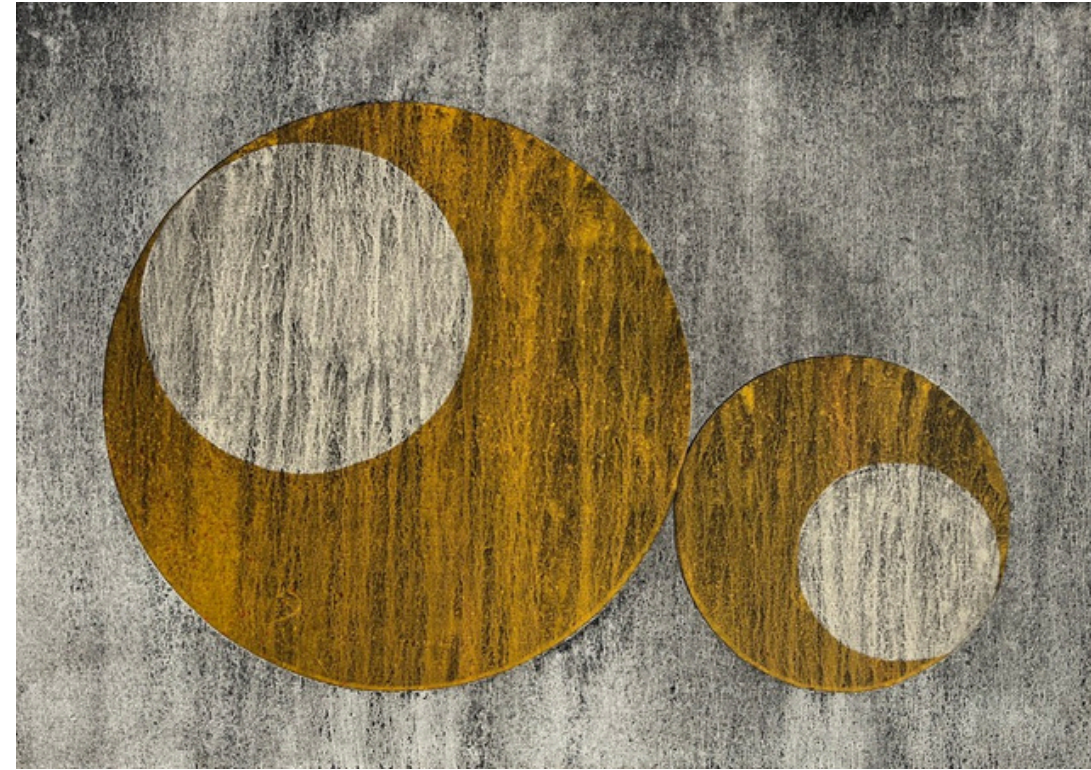

Olor de terra 5
Acrílico sobre tela
46x65 cm
2300 €