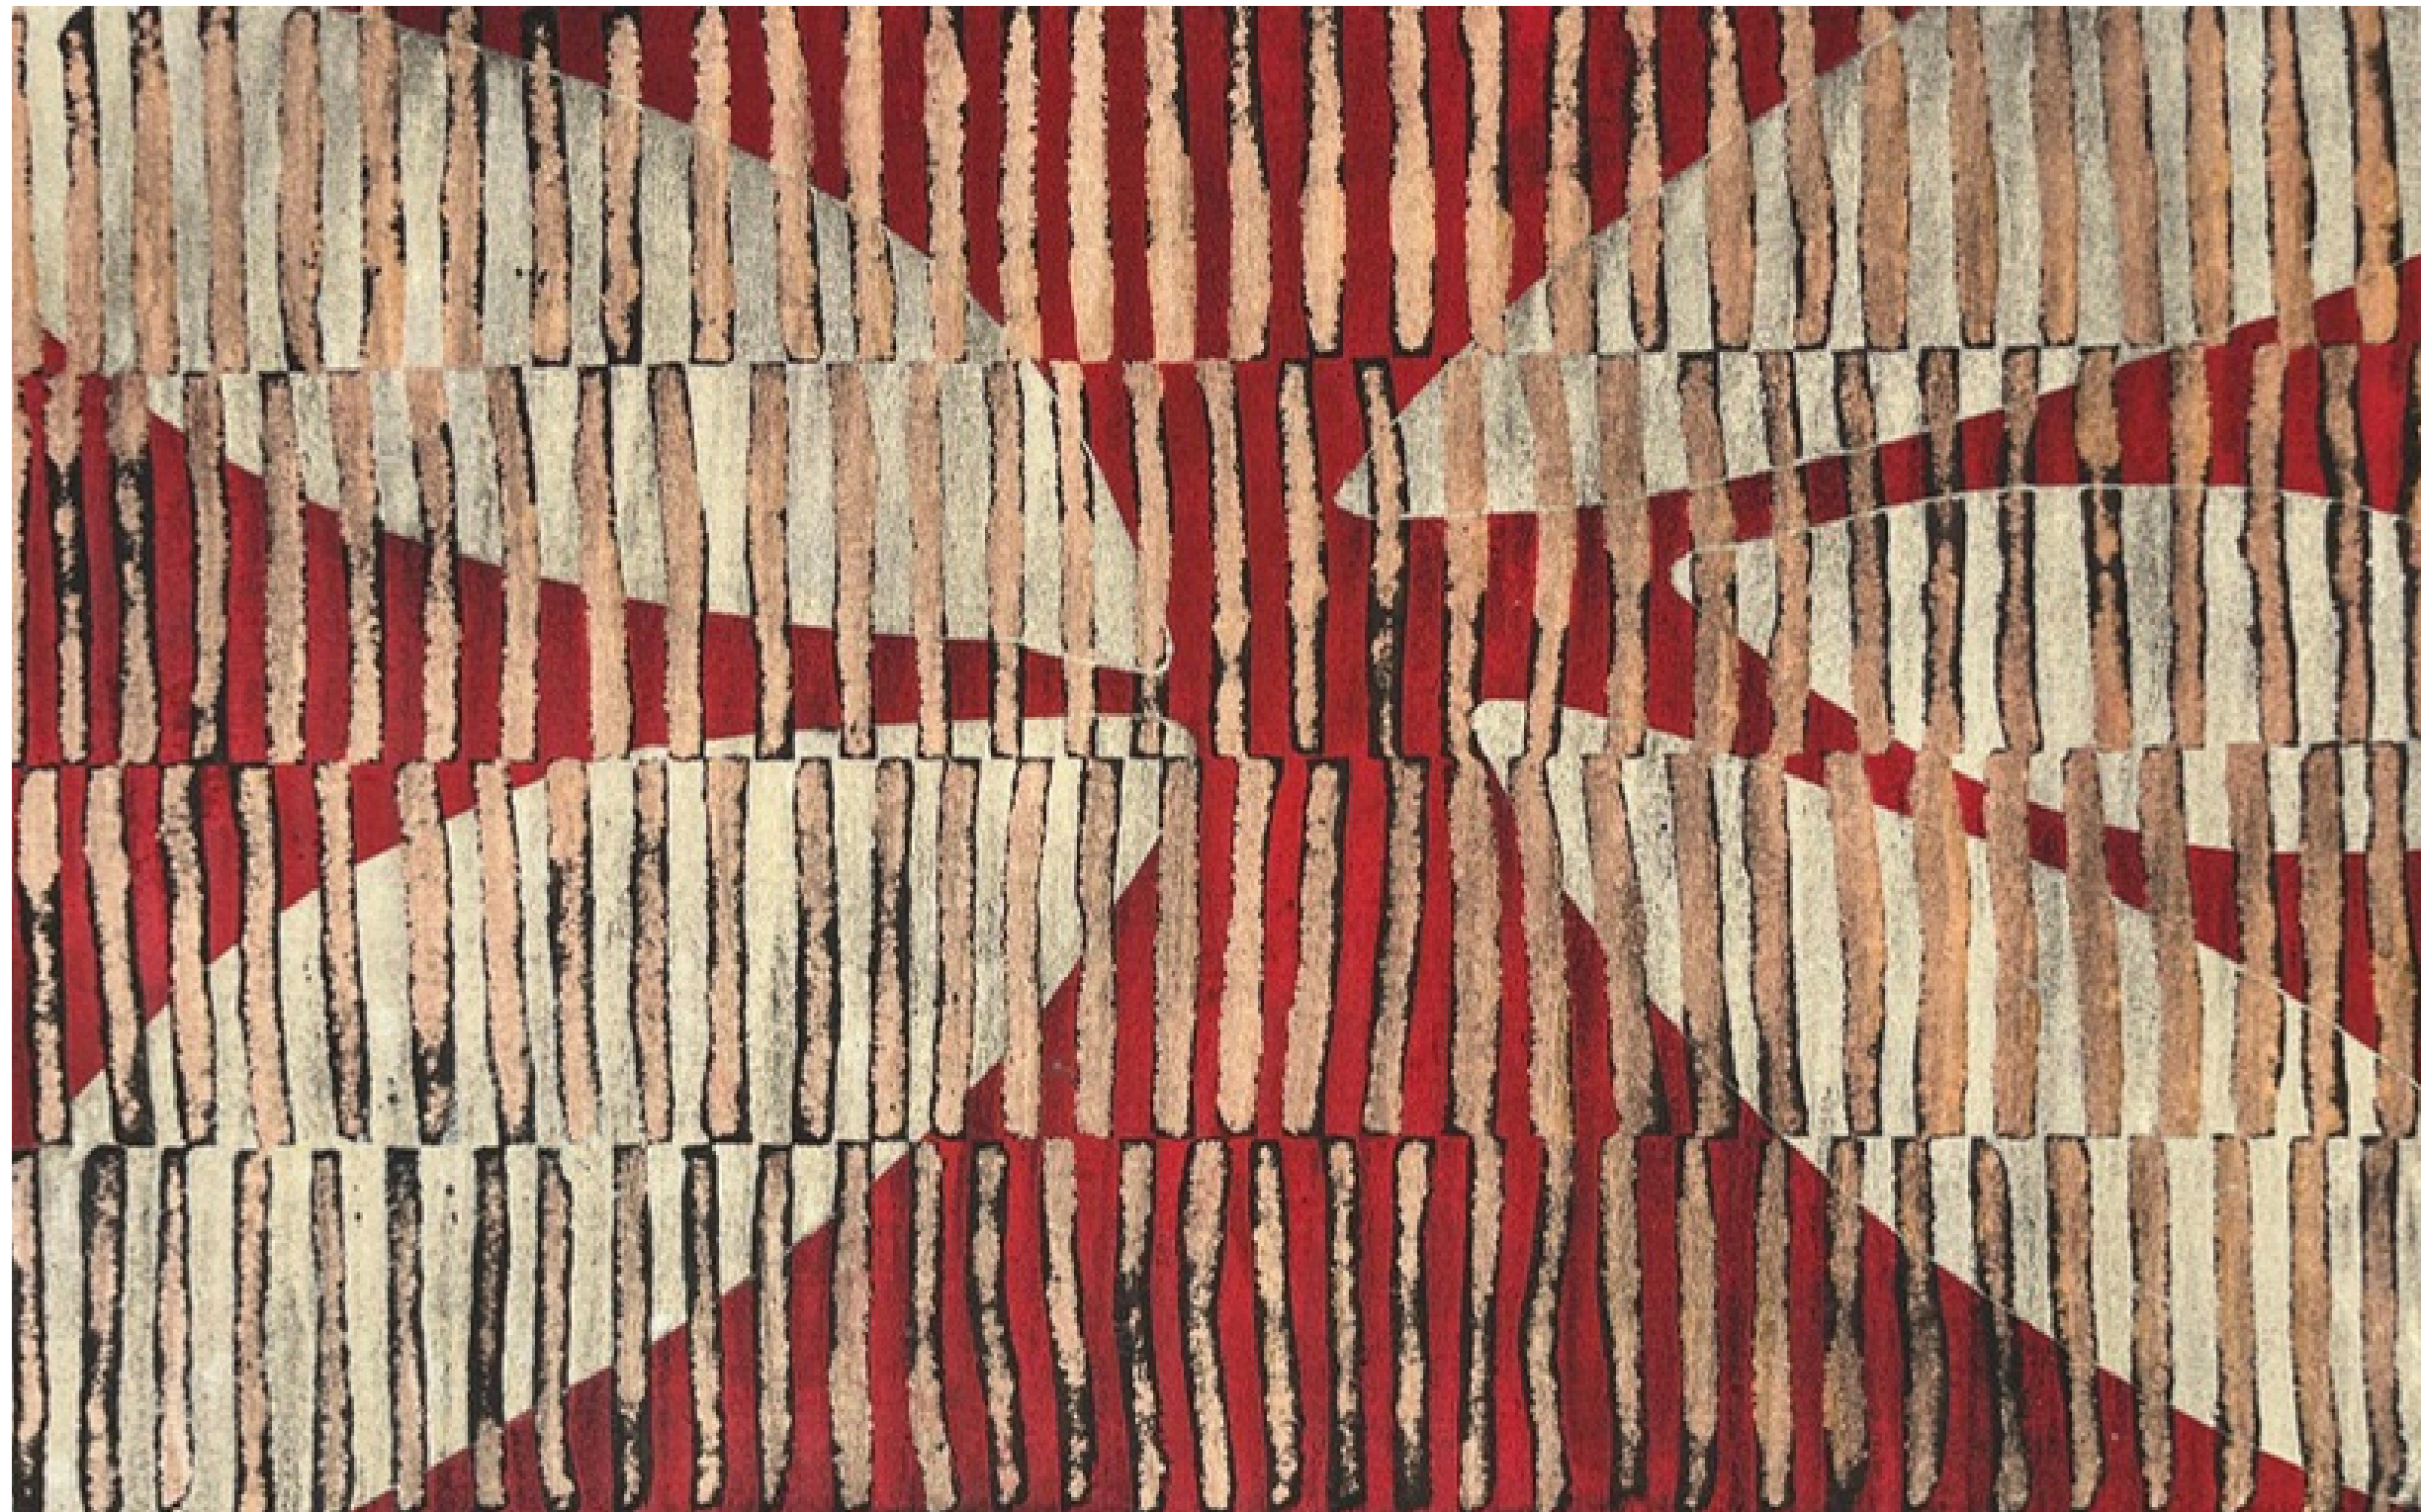

Fulles
Acrílic sobre tela
73x116 cm
4200 €