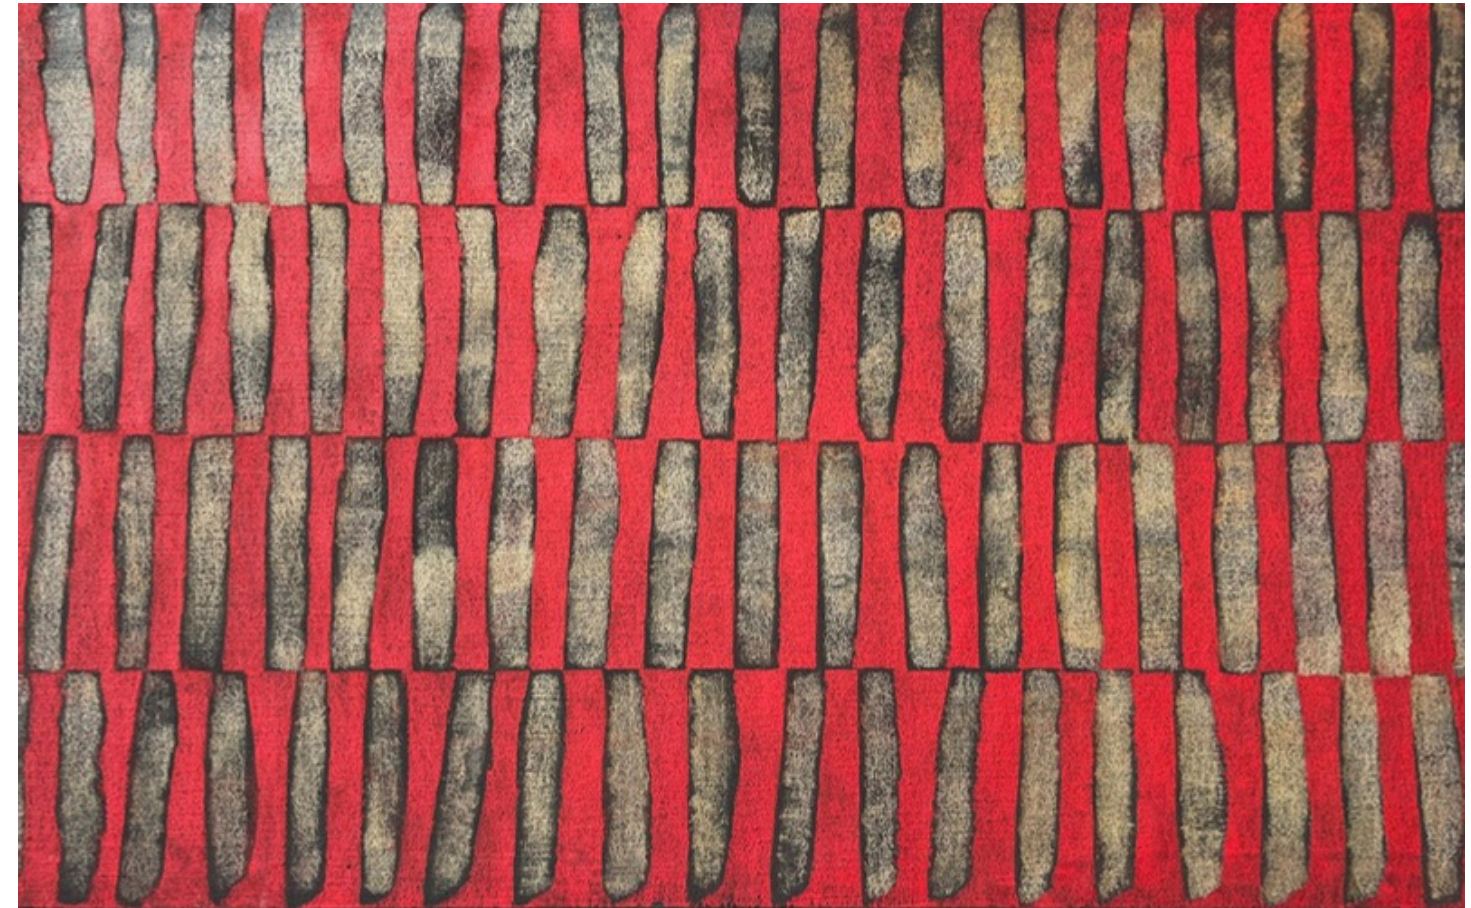

Camps d'arròs
Acrílic sobre tela
62x100 cm
3500 €