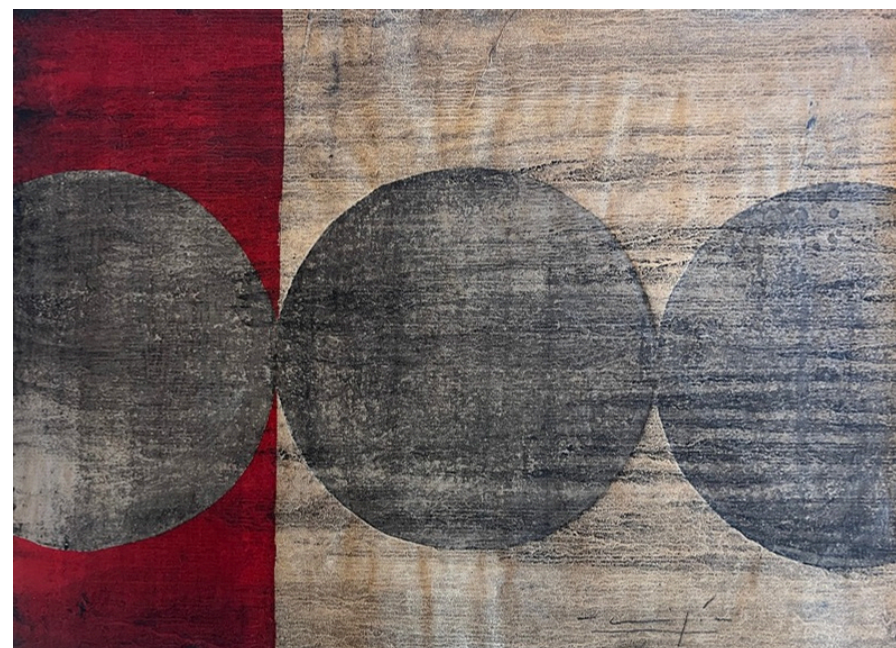

La seva paleta —dominada per ocres, terres, vermells apagats i negres— activa una associació directa amb elements minerals i orgànics, situant l'obra en un espai de proximitat amb el que és elemental. Aquesta condició matèrica no només defineix l'aspecte visual de la pintura, sinó que construeix una atmosfera en què el color sembla emergir lentament, com si fos resultat d'un procés d'erosió.

Boira
Acrílico sobre tela
73x116 cm
4200 €

Fulles
Acrílic sobre tela
73x116 cm
4200 €

Ifitry
Acrílic sobre tela
73x116 cm
4200 €

Camps d'arròs
Acrílic sobre tela
62x100 cm
3500 €

Olor de terra 1
Acrílic sobre paper japonès. 45x33 cm
1300 €