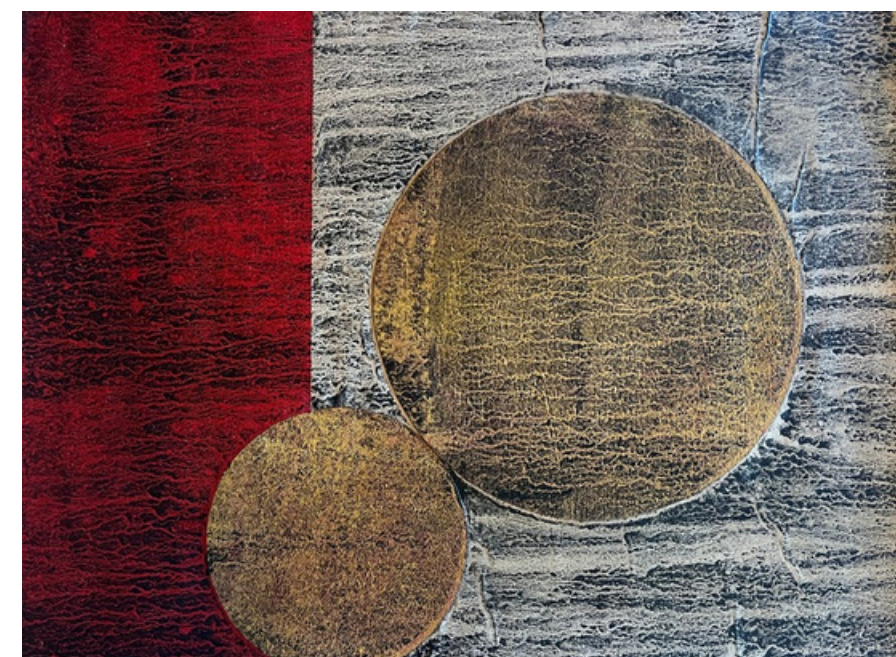

La seva paleta —dominada per ocres, terres, vermells apagats i negres— activa una associació directa amb elements minerals i orgànics, situant l'obra en un espai de proximitat amb el que és elemental. Aquesta condició matèrica no només defineix l'aspecte visual de la pintura, sinó que construeix una atmosfera en què el color sembla emergir lentament, com si fos resultat d'un procés d'erosió.

Boira
Acrílico sobre tela
73x116 cm
4200 €

Fulles
Acrílic sobre tela
73x116 cm
4200 €

Ifitry
Acrílic sobre tela
73x116 cm
4200 €

Camps d'arròs
Acrílic sobre tela
62x100 cm
3500 €

Olor de terra 1
Acrílic sobre paper japonès. 45x33 cm
1300 €